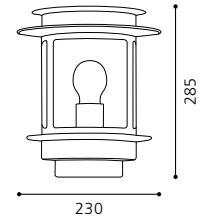

## 01 80781 - EXIT 1

Wandleuchte, Stahl / grün  
wall lamp, steel / green  
applique, acier / vert  
B 230, H 285, A 130

01 80781

## 02 80761 - EXIT 1

Wandleuchte, Stahl / silber  
wall lamp, steel / silver  
applique, acier / argent  
B 230, H 285, A 130

02 80761

## 03 80767 - EXIT 1

Wandleuchte, Stahl / weiß  
wall lamp, steel / white  
applique, acier / blanc  
B 230, H 285, A 130

03 80767