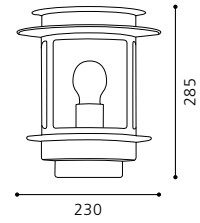

## 01 80781 - EXIT 1

Wandleuchte, Stahl / grün  
wall lamp, steel / green  
applique, acier / vert  
B 230, H 285, A 130

01 80781

## 02 80761 - EXIT 1

Wandleuchte, Stahl / silber  
wall lamp, steel / silver  
applique, acier / argent  
B 230, H 285, A 130

02 80761

## 03 80767 - EXIT 1

Wandleuchte, Stahl / weiß  
wall lamp, steel / white  
applique, acier / blanc  
B 230, H 285, A 130

03 80767