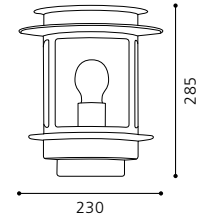

## 01 80781 - EXIT 1

Wandleuchte, Stahl / grün  
wall lamp, steel / green  
applique, acier / vert  
B 230, H 285, A 130

01 80781

## 02 80761 - EXIT 1

Wandleuchte, Stahl / silber  
wall lamp, steel / silver  
applique, acier / argent  
B 230, H 285, A 130

02 80761

## 03 80767 - EXIT 1

Wandleuchte, Stahl / weiß  
wall lamp, steel / white  
applique, acier / blanc  
B 230, H 285, A 130

03 80767